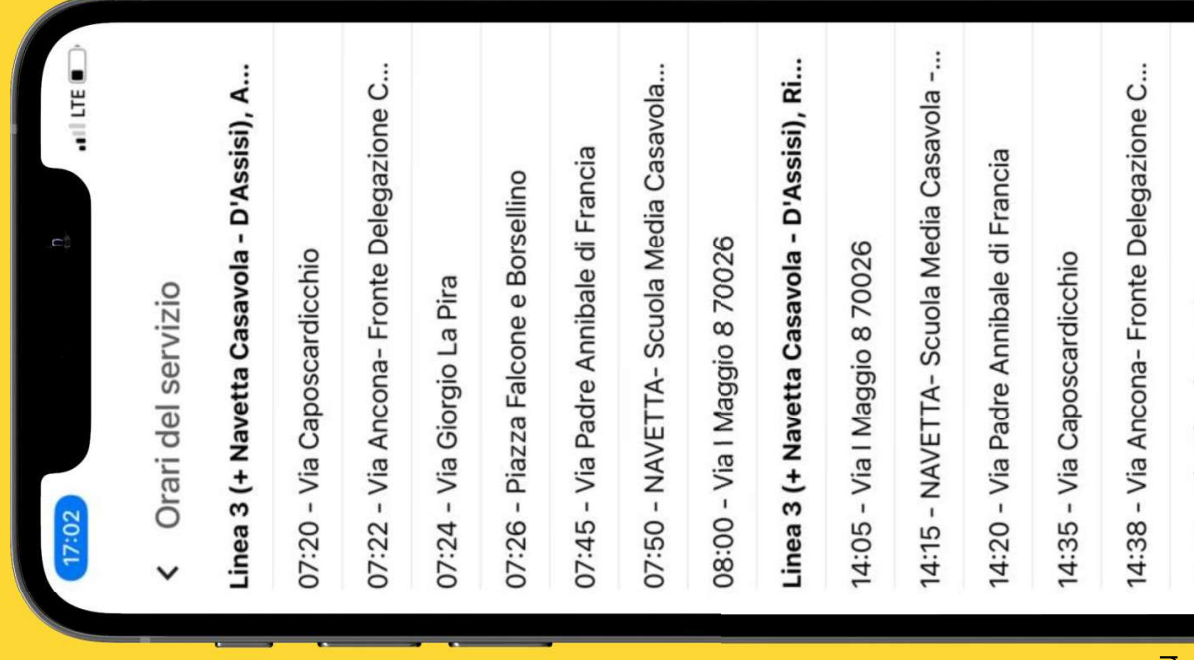

www.scuolapp.eu

Riconoscimento Salite e Discese

 Centralina AVM + Lettore NFC

 Tag NFC

Il riconoscimento delle salite e discese può avvenire sia tramite tag NFC che tramite APP Assistente.

Orari del Servizio

**Rimani sempre
aggiornato sulla
programmazione oraria.**

Stato Bimbo

**Consulta lo stato dei
tuoi bimbi in maniera
semplice ed intuitiva.**

www.scuolapp.eu

Dettaglio Viaggio

Accedi alle info di dettaglio: orari salita, discesa e previsione di arrivo se il bimbo è ancora in viaggio.

Vai al Live!

Visualizza il percorso del bus in tempo reale (funzionalità consentita solo nell'intervallo di tempo in cui il tuo bimbo è a bordo).

Storico Viaggi

Consulta lo storico percorsi.

Annulla un Viaggio