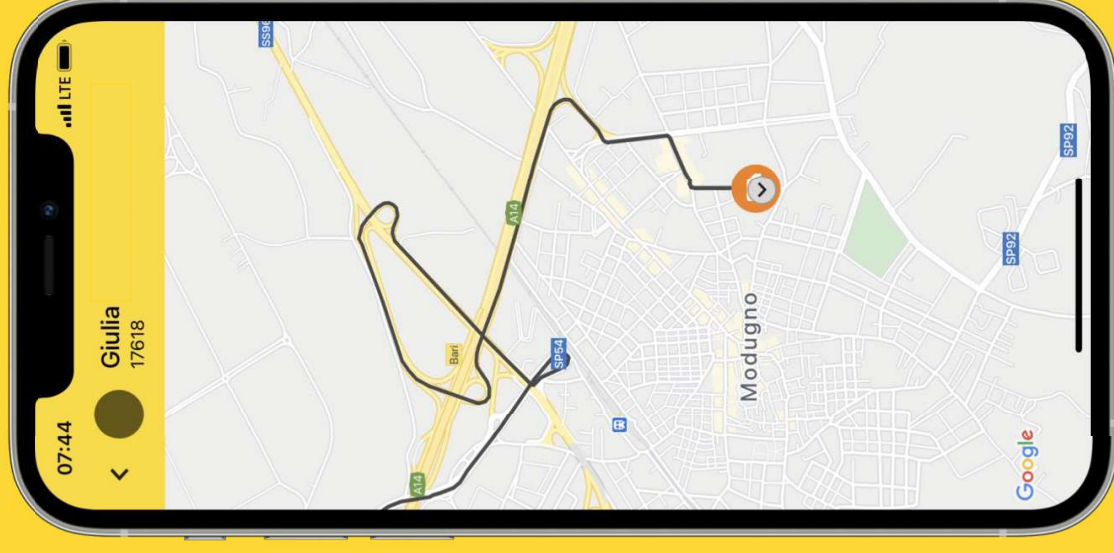

Destinata alle **famiglie** che usufruiscono del servizio di **trasporto scolastico**

Integrata con i dispositivi di **localizzazione** della flotta adibita al servizio

Strumento di **info utenza** sui tempi di arrivo, salite e arrivi a destinazione

Strumento di **rendicontazione** e certificazione (Piattaforma Backend)

Come Funziona?

Raccolta domande di adesione

Piattaforma Autoroute®

Caricamento
Anagrafiche Scolari,
Genitori, Delegati

Nome	Cognome	Matricola	Stato
...

Vai al Live!

Visualizza il percorso del bus in tempo reale (funzionalità consentita solo nell'intervallo di tempo in cui il tuo bimbo è a bordo).

Storico Viaggi

Consulta lo storico percorsi.

Annulla un Viaggio