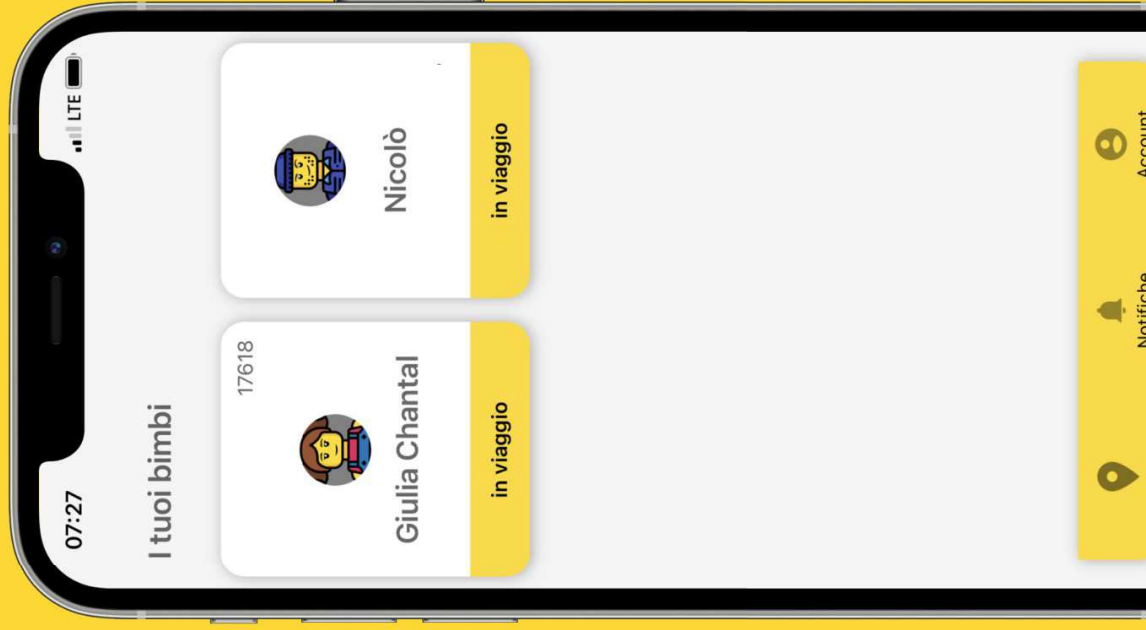

www.scuolapp.eu

Riconoscimento Salite e Discese

 Centralina AVM + Lettore NFC

 Tag NFC

Il riconoscimento delle salite e discese può avvenire sia tramite tag NFC che tramite APP Assistente.

Orari del Servizio

**Rimani sempre
aggiornato sulla
programmazione oraria.**

Stato Bimbo

**Consulta lo stato dei
tuoi bimbi in maniera
semplice ed intuitiva.**

www.scuolapp.eu

Dettaglio Viaggio

Accedi alle info di dettaglio: orari salita, discesa e previsione di arrivo se il bimbo è ancora in viaggio.