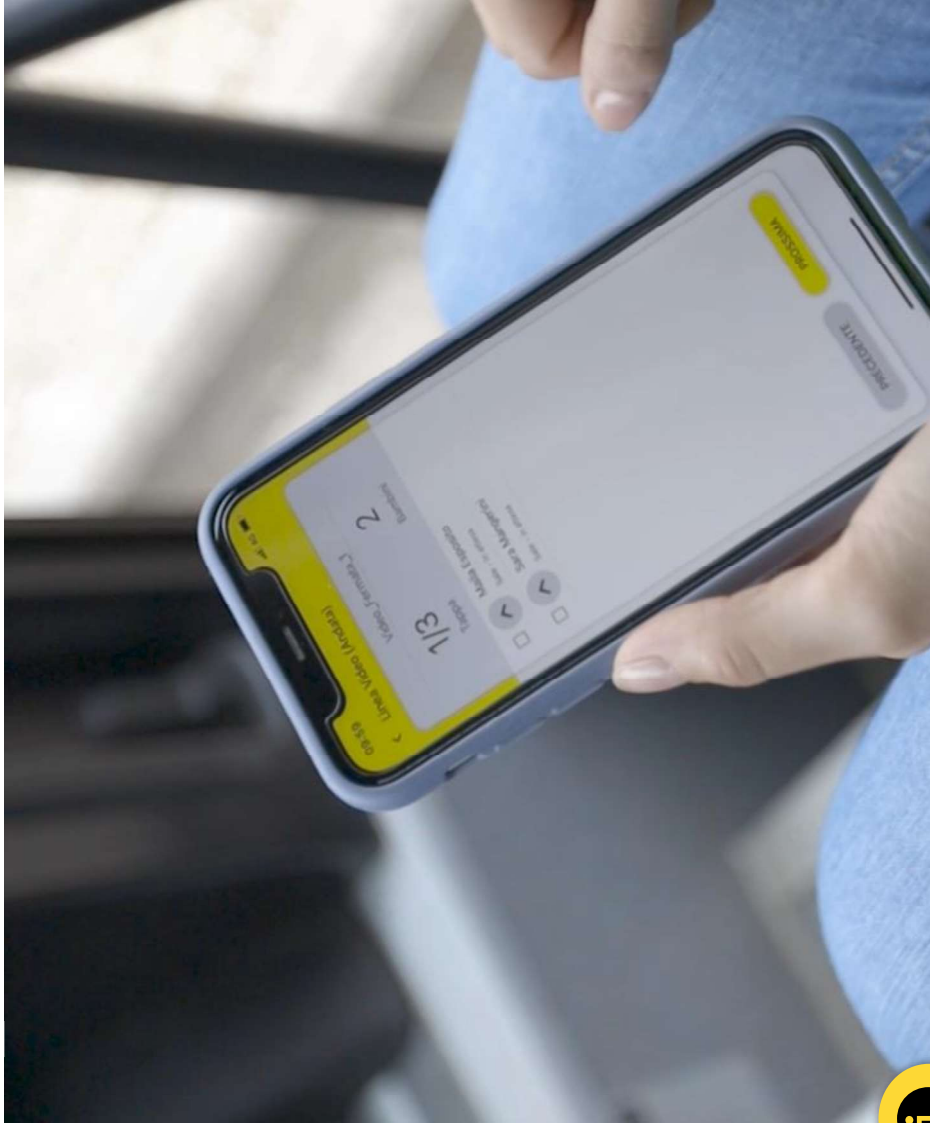

Linea	Autista	Assistente	Stato
...

Generazione
credenziali ed
eventuale
abbinamento tag NFC

Attività
ricorrenti

ScuolAPP®

Orari del servizio, Previsioni di arrivo, Notifica salite e discese, localizzazione bus, storico viaggi, interazione con il vettore

www.scuolapp.eu

Riconoscimento Salite e Discese

 Centralina AVM + Lettore NFC

 Tag NFC

Il riconoscimento delle salite e discese può avvenire sia tramite tag NFC che tramite APP Assistente.

Orari del Servizio