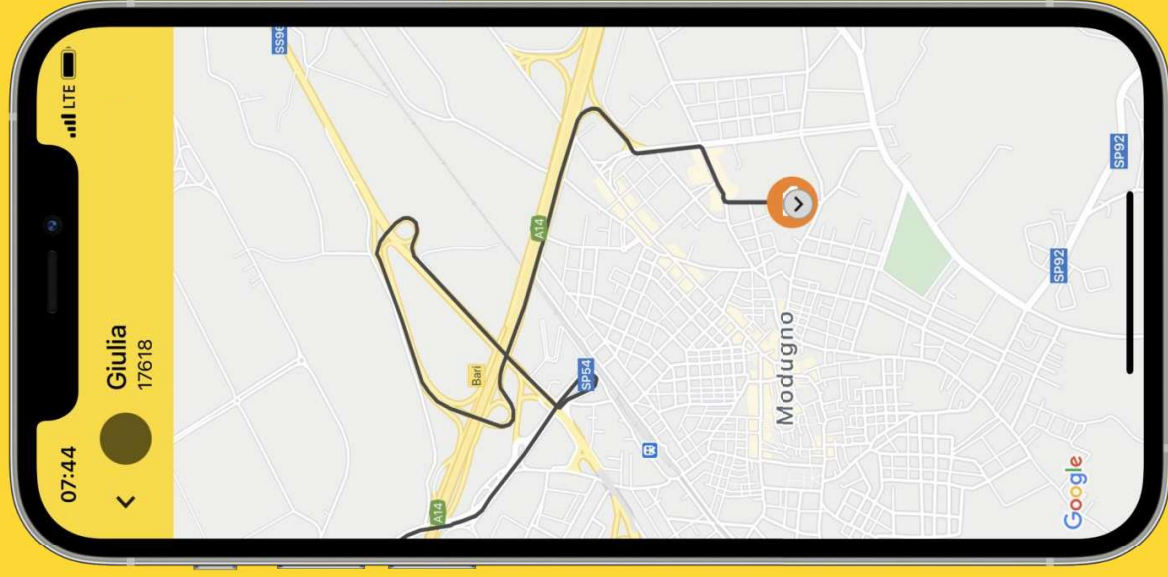

**Rimani sempre
aggiornato sulla
programmazione oraria.**

Stato Bimbo

**Consulta lo stato dei
tuoi bimbi in maniera
semplice ed intuitiva.**

www.scuolapp.eu

Dettaglio Viaggio

Accedi alle info di dettaglio: orari salita, discesa e previsione di arrivo se il bimbo è ancora in viaggio.

Vai al Live!

Visualizza il percorso del bus in tempo reale (funzionalità consentita solo nell'intervallo di tempo in cui il tuo bimbo è a bordo).

Storico Viaggi

Consulta lo storico percorsi.

Annulla un Viaggio