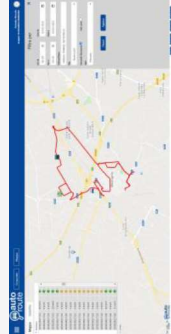

Strumento di **rendicontazione** e certificazione (Piattaforma Backend)

Come Funziona?

Raccolta domande di adesione

Piattaforma Autoroute®

Caricamento
Anagrafiche Scolari,
Genitori, Delegati

Nome	Cognome	Matricola	Stato
...

Caricamento e
disegno
cartografico Linee

Programmazione
del servizio

Linea	Orario	Stato
...

Associazione
giornaliera Linea-
Autista-Assistente

Linea	Autista	Assistente
...

Esecuzione Servizio

Rendicontazione
Servizio