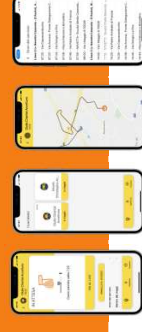

Linea	Autista	Assistente	Stato
...

Generazione
credenziali ed
eventuale
abbinamento tag NFC

Attività
ricorrenti

ScuolAPP®

Orari del servizio, Previsioni di arrivo, Notifica salite e discese, localizzazione bus, storico viaggi, interazione con il vettore

www.scuolapp.eu

Riconoscimento Salite e Discese

 Centralina AVM + Lettore NFC

 Tag NFC

Il riconoscimento delle salite e discese può avvenire sia tramite tag NFC che tramite APP Assistente.

Orari del Servizio