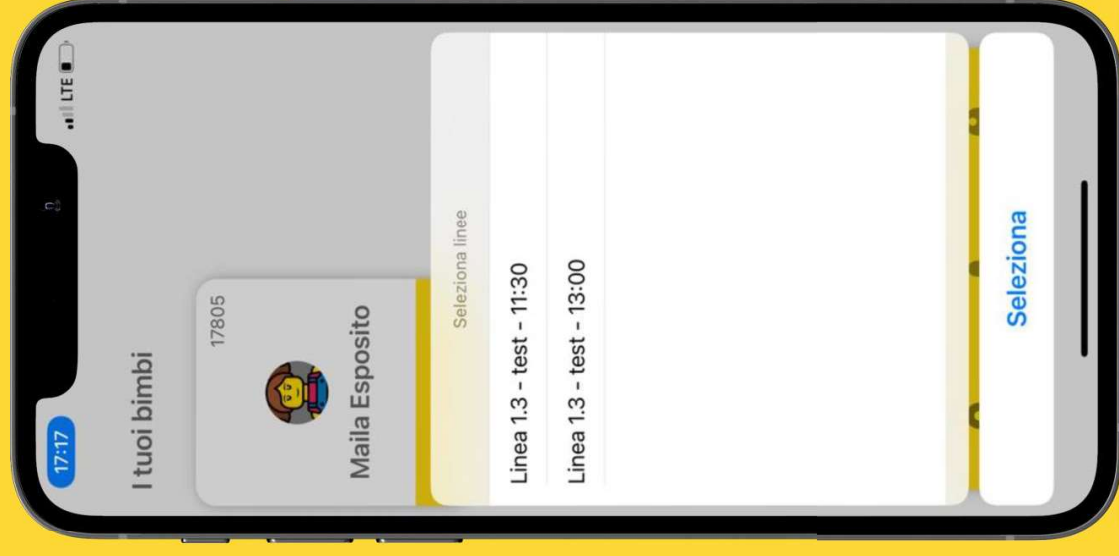

Annulla un Viaggio

Interagisci con il gestore, comunicando un'assenza o l'annullamento di una corsa per utilizzo di un mezzo di trasporto alternativo.

In questo modo l'assistente saprà automaticamente quanti e quali bambini è previsto che salgano ad una determinata fermata.